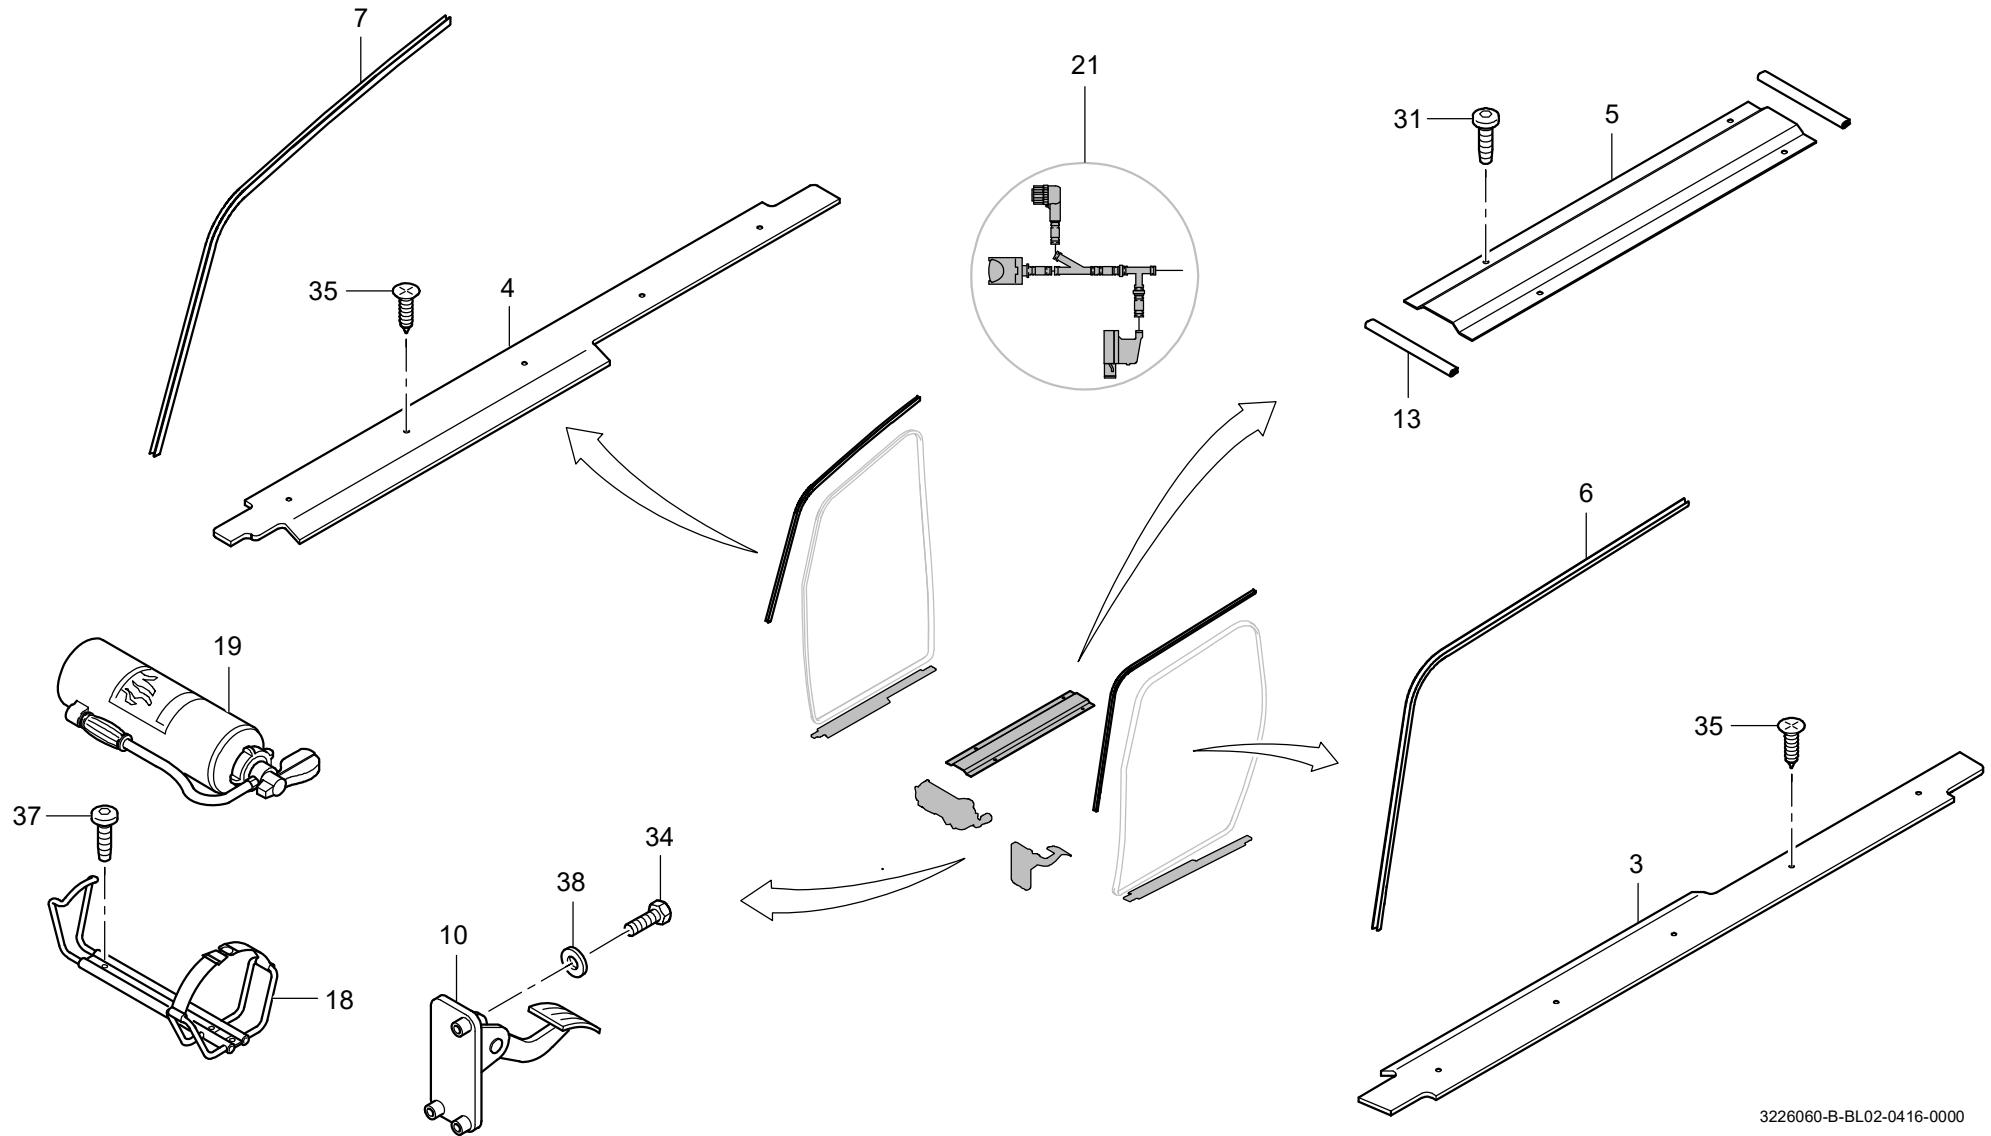

GROVEMONTAGETEILE
ASSEMBLY PARTSBILDTADEL
PICTORIAL DISPLAY**GMK 6300
BE 550
G 000**

04.16

3226060-ETL B

1/2

3226060-B-BL01-0416-0000

GROVEMONTAGETEILE
ASSEMBLY PARTSBILDTADEL
PICTORIAL DISPLAY**GMK 6300**
BE 550
G 000

04.16

3226060-ETL B

2/2

3226060-B-BL02-0416-0000