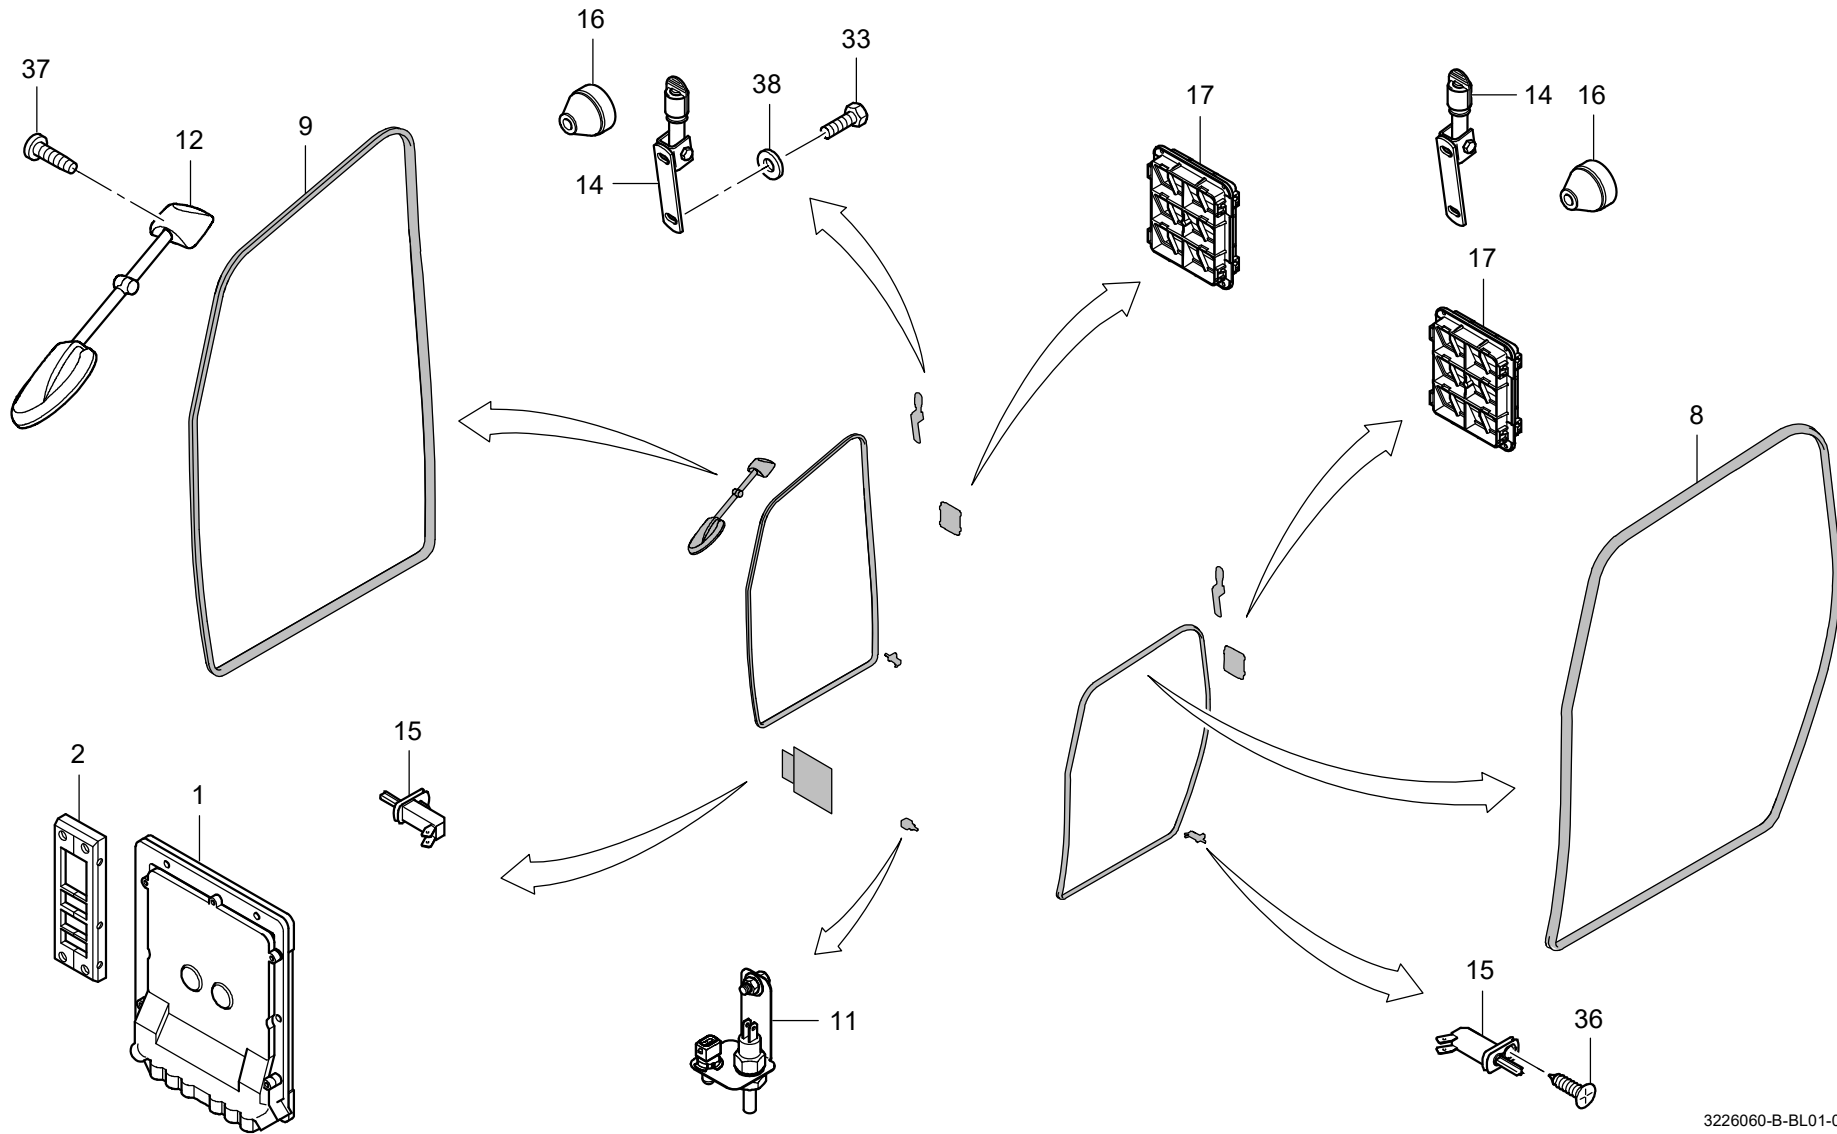

GROVEMONTAGETEILE
ASSEMBLY PARTSBILDTADEL
PICTORIAL DISPLAY**GMK 6300
BE 550
G 000**

04.16

3226060-ETL B

1/2

3226060-B-BL01-0416-0000

GROVEMONTAGETEILE
ASSEMBLY PARTSBILDTADEL
PICTORIAL DISPLAY**GMK 6300**
BE 550
G 000

04.16

3226060-ETL B

2/2

3226060-B-BL02-0416-0000